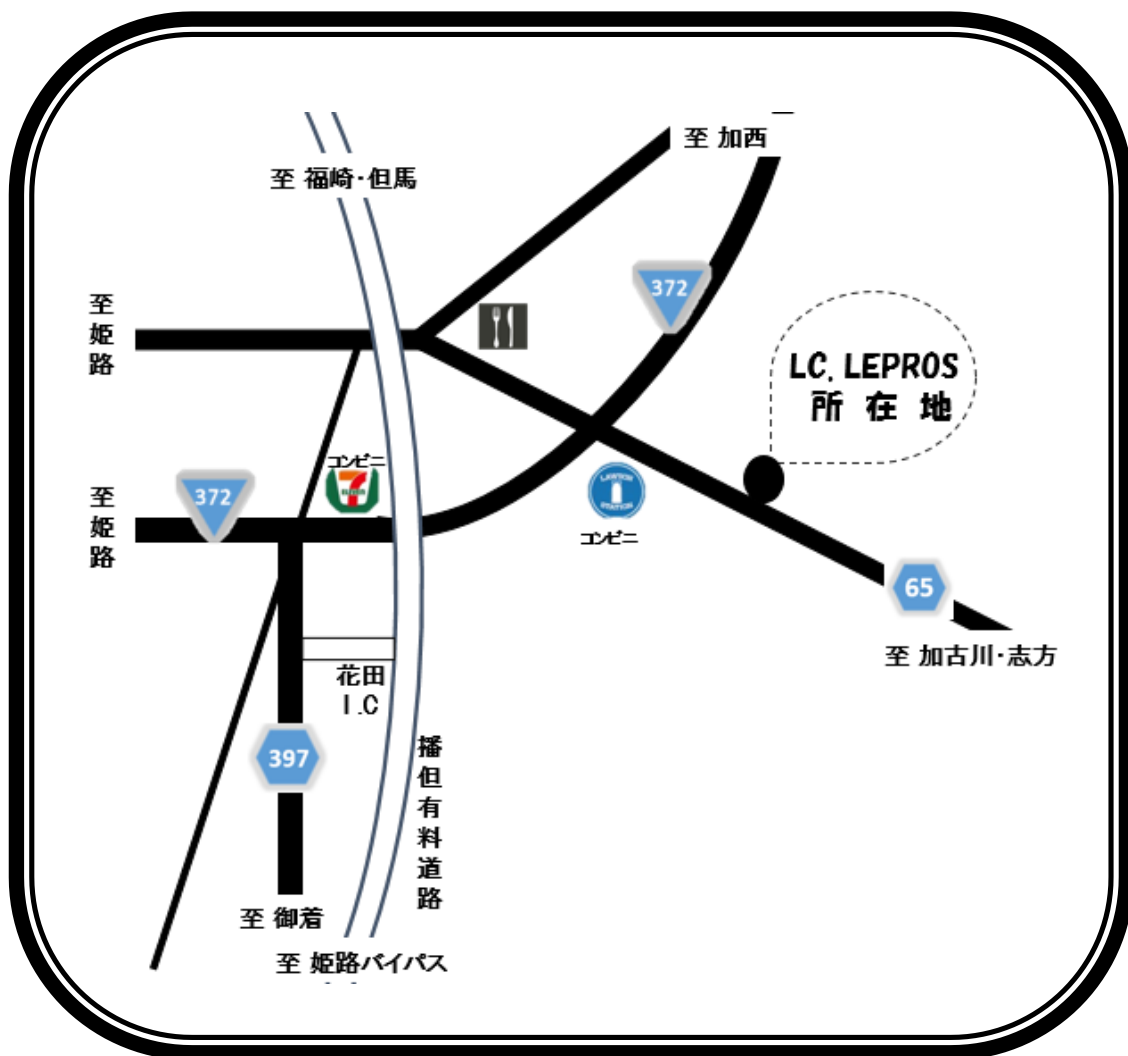

エルシー・レプロス有限会社

アクセス/案内図

住所： 〒671-0212
姫路市飾東町北山76-1

お車： (姫路方面から) 国道372号線を加西方面へ。ローソンさんの交差点を県道65号線：加古川・志方街道方面へ。約1km。姫路駅より約20分

(他から) 播但有料道路花田インター下車右折, セブンイレブンの交差点を右折。ローソンさんの交差点を右折。県道65号線：加古川方面へ花田インターから約5分。

公共機関： 神姫バス各線 加西方面行き 豊国バス停下車 徒歩10分